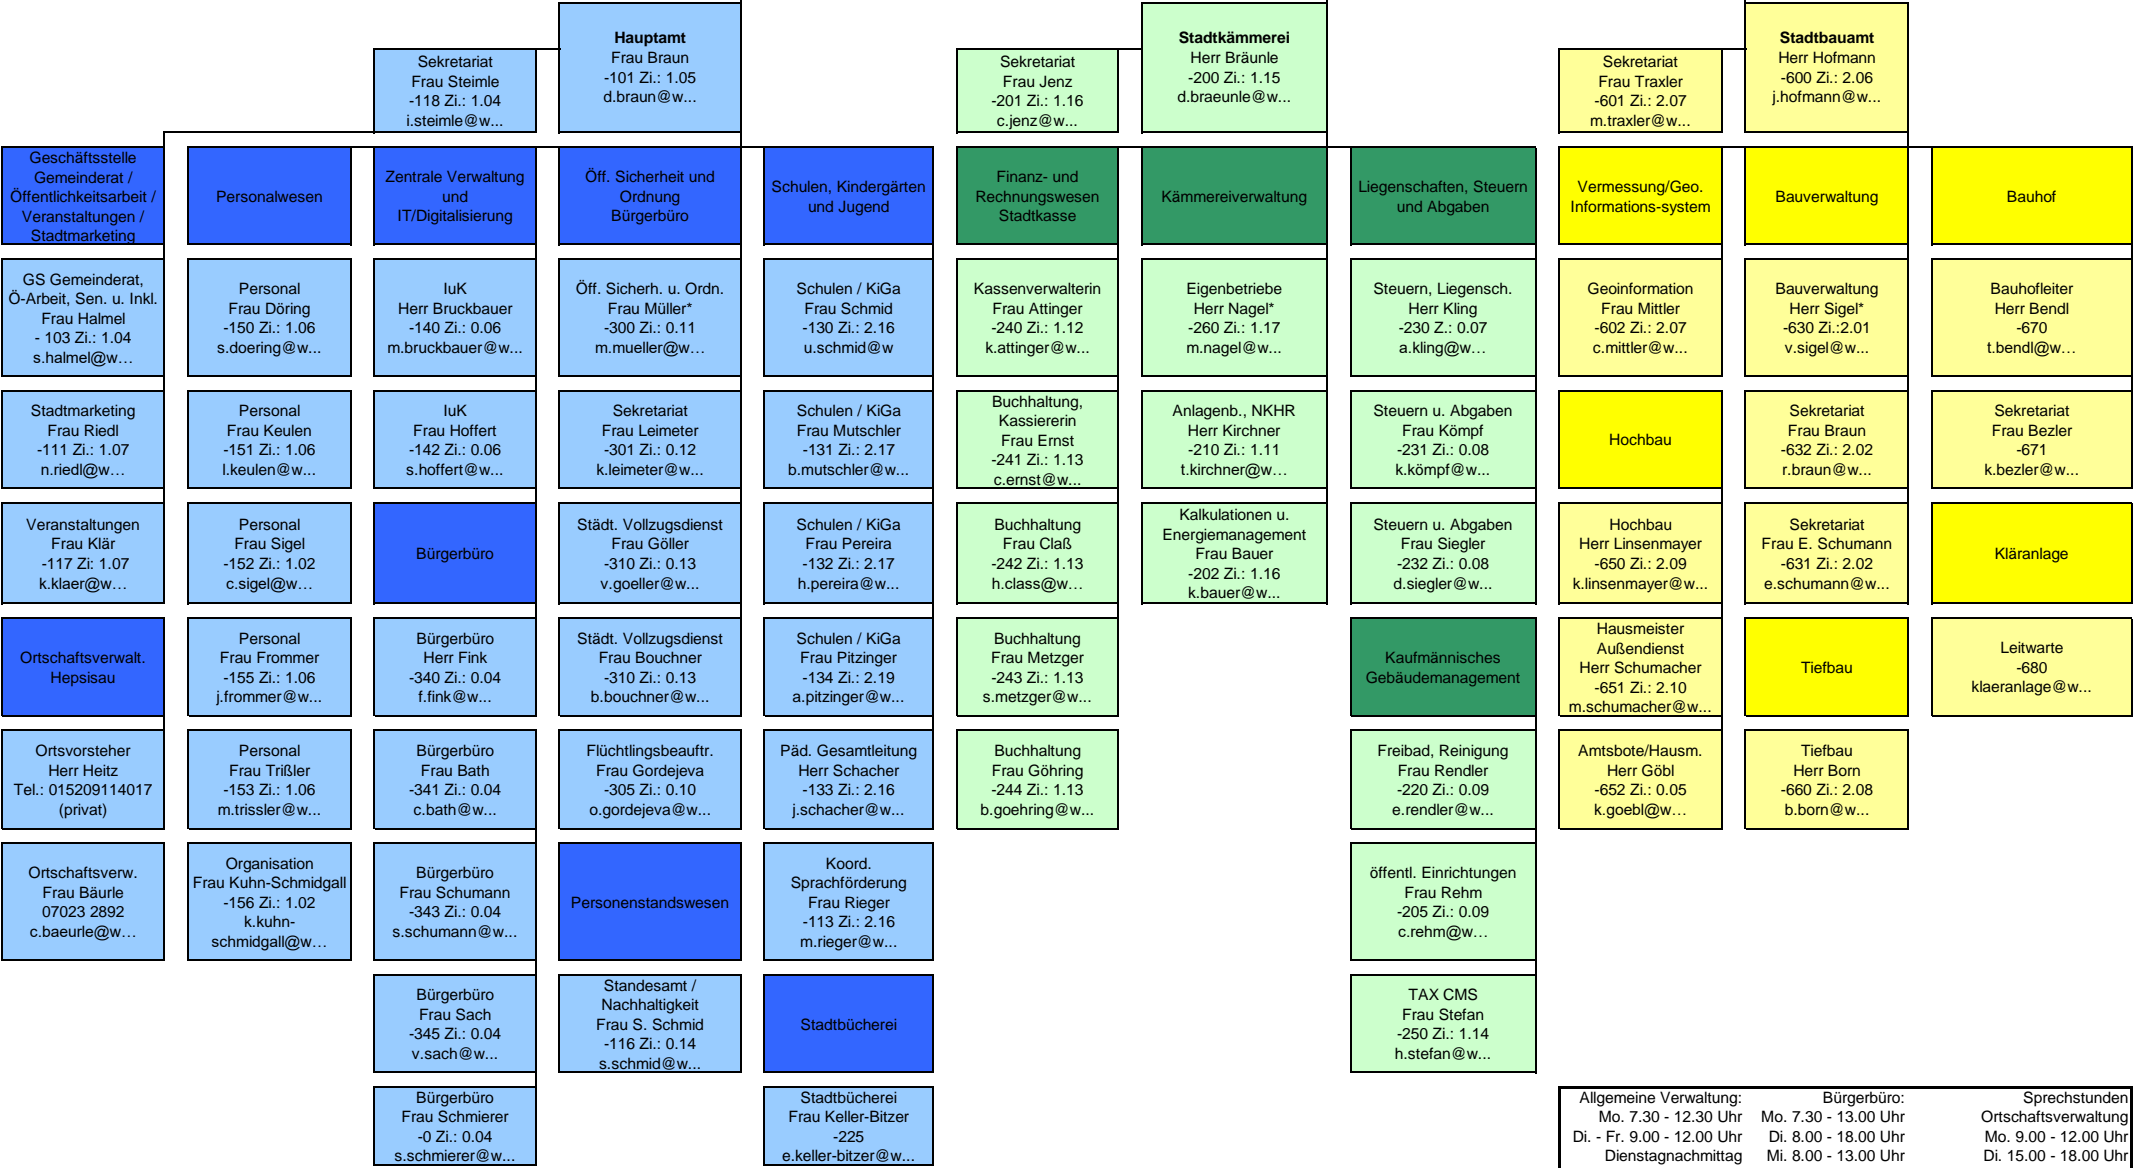

Organigramm der Stadtverwaltung Weilheim an der Teck

Bürgermeister
Herr Züfle
-100 Zi.: 1.03
j.zuefle@w...

* Stellvertreter Amtsleiter

Alle Mailadressen enden mit @weilheim-teck.de

Allgemeine Verwaltung: Mo. 7.30 - 12.30 Uhr Di. - Fr. 9.00 - 12.00 Uhr Dienstagnachmittag 15.00 - 18.00 Uhr	Bürgerbüro: Mo. 7.30 - 13.00 Uhr Di. 8.00 - 18.00 Uhr Mi. 8.00 - 13.00 Uhr Do. 8.00 - 18.00 Uhr Fr. 8.00 - 12.30 Uhr	Sprechstunden Ortschaftsverwaltung Mo. 9.00 - 12.00 Uhr Di. 15.00 - 18.00 Uhr Do. 9.00 - 12.00 Uhr
---	---	--